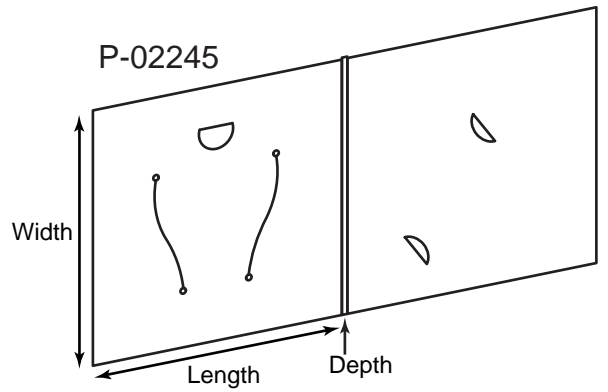

MCD-6

Die# B-177-JF & 0253

Product Type: Mini CD Holders

Die #   Length x Width x Depth   Description

Die #	Length x Width x Depth	Description
P-01328	3-1/2 x 5	Mini CD holder with vertical CD slot; 0278
0277	8 x 4-1/2	Mini CD hanger
P-02245	5-3/4 x 5-3/4 x 1/8	Book style mini CD holder with "S" curves and business card slots; 0302, I-169-JF
0301	2-7/8 x 3-5/16 x 1/8	Mini CD holder with thumb slot
P-01346	4 x 6 x 1/4	3 panel mini CD mailer holds 3 mini CDs; B-126
B-177-JF	2-1/2 x 3-3/16 x 1/16	Mini CD sleeve
0253	2-1/2 x 3-3/16 x 1/16	Mini CD sleeve
P-01500	3-1/2 x 5	Mini CD holder with single mini CD pocket, reinforced panel and business card slots; 0318, B-486-JF
P-01549	3-1/2 x 5 x 3/16	Mini CD Wallet with BC-5 slits; 0502, B-252-JF
P-01005	3-5/16 x 2-13/16	Mini CD Sleeve; 0371