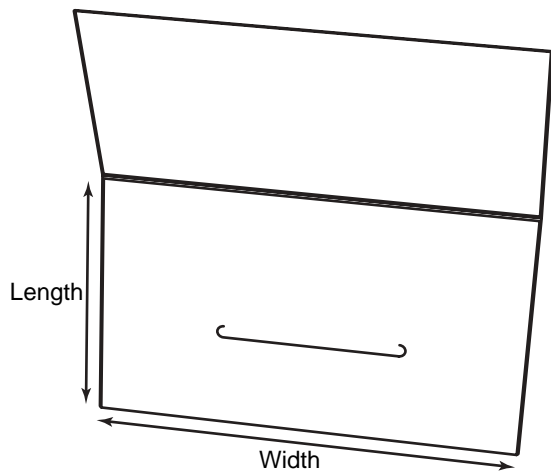

MCD-10

MINI CD

P-01663