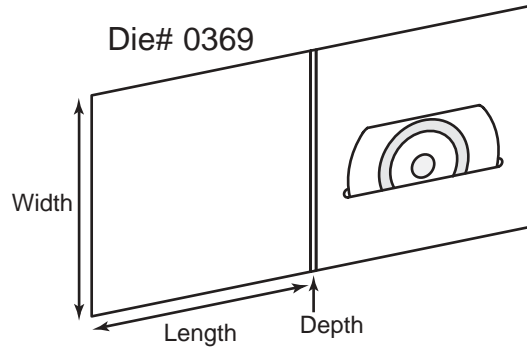

Die# 0369

Product Type: Mini CD Holders

Die #	Length x Width x Depth	Description
0337	4 x 5-1/4 x 1/16	Mini CD holder; 0358
0369	5-1/16 x 5 x 1/8	Mini CD holder with reinforced panel
B-269-JF	5-3/4 x 5-3/4 x 3/16	Mini CD holder with window holds hexagonal shaped CD
B-272-JF	5 x 3-1/2 x 1/8	Mini CD mailer with tuck flap
P-01018	5-1/16 x 3-1/2 x 3/16	4 panel mini CD holder; B-301-JF
P-01043	4 x 4-1/16	Mini CD mailer with wrap around tuck flap; B-315-JF