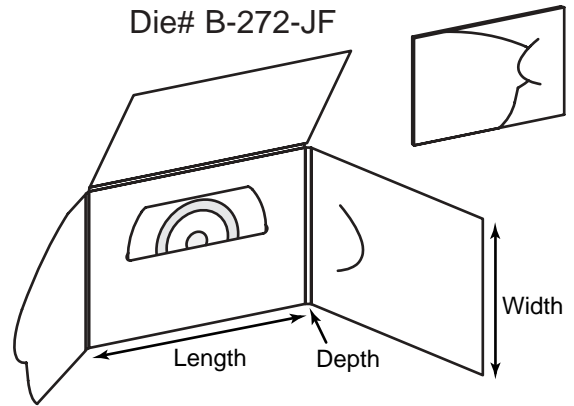

MINI CD

MCD-6

Die# B-177-JF & 0253

Product Type: Mini CD Holders

Die # Length x Width x Depth Description

Die #	Length x Width x Depth	Description
P-01328	3-1/2 x 5	Mini CD holder with vertical CD slot; 0278
0277	8 x 4-1/2	Mini CD hanger
P-02245	5-3/4 x 5-3/4 x 1/8	Book style mini CD holder with "S" curves and business card slots; 0302, I-169-JF
0301	2-7/8 x 3-5/16 x 1/8	Mini CD holder with thumb slot
P-01346	4 x 6 x 1/4	3 panel mini CD mailer holds 3 mini CDs; B-126
B-177-JF	2-1/2 x 3-3/16 x 1/16	Mini CD sleeve
0253	2-1/2 x 3-3/16 x 1/16	Mini CD sleeve
P-01500	3-1/2 x 5	Mini CD holder with single mini CD pocket, reinforced panel and business card slots; 0318, B-486-JF
P-01549	3-1/2 x 5 x 3/16	Mini CD Wallet with BC-5 slits; 0502, B-252-JF
P-01005	3-5/16 x 2-13/16	Mini CD Sleeve; 0371

Die# 0337
& 0358

Die# 0369

Die# B-269-JF

Die# B-272-JF

P-01018

P-01043

Product Type: Mini CD Holders

Die #	Length x Width x Depth	Description
0337	4 x 5-1/4 x 1/16	Mini CD holder; 0358
0369	5-1/16 x 5 x 1/8	Mini CD holder with reinforced panel
B-269-JF	5-3/4 x 5-3/4 x 3/16	Mini CD holder with window holds hexagonal shaped CD
B-272-JF	5 x 3-1/2 x 1/8	Mini CD mailer with tuck flap
P-01018	5-1/16 x 3-1/2 x 3/16	4 panel mini CD holder; B-301-JF
P-01043	4 x 4-1/16	Mini CD mailer with wrap around tuck flap; B-315-JF

MCD-8

MINI CD

Product Type: Mini CD Mailer's and Holder

Die # Length x Width x Depth Description

Die #	Length x Width x Depth	Description
P-01096	5-1/4 x 4 x 1/8	Folded mini CD mailer with wrap around tuck flap; 0398
P-01432	5-1/4 x 4 x 1/8	Mini CD mailer has slit for mini CD and outer panel that tucks for mailing; 0466
P-01103	5 x 5 x 1/8	Mini CD zip strip mailer; 0399
P-01062	5-1/8 x 8-9/16 x 1/8	Standard mini CD mailer with diagonal pocket and wrap around tuck flap- alternative option to hold shaped CD of 4-1/8" in width; B-329-JF
P-01069	5-3/4 x 5-3/4	Single mini CD holder with detachable business reply card; 0390