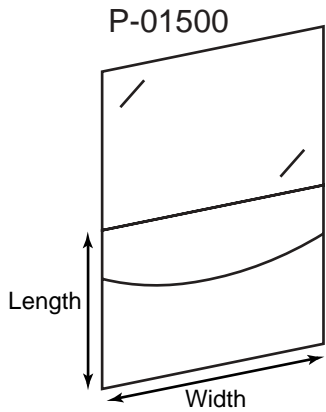

Die# B-177-JF & 0253