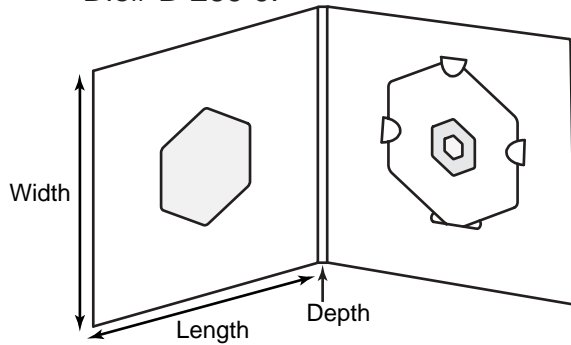

Die# B-269-JF