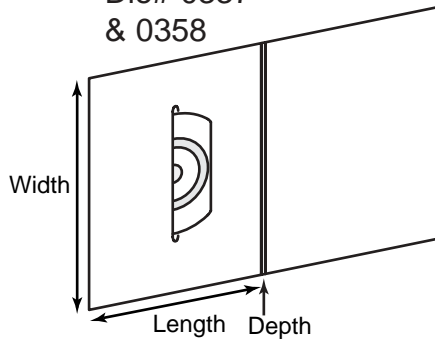

Die# 0337
& 0358