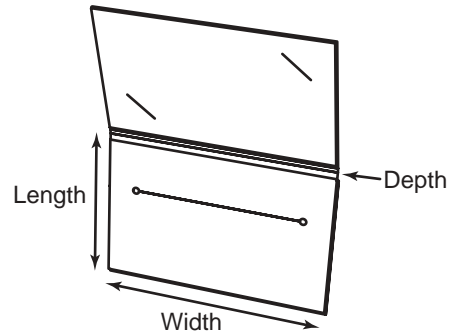

MCD-10

MINI CD

P-01674

Product Type: Mini CD Mailer's and Holder

Die #   Length x Width x Depth   Description

P-01663	5-1/4 x 8-1/2	Mini CD mailer with 3-1/2" slit; 0549
P-01674	3 x 4-1/2 x 1/8	Mini CD sleeve with business card slits; 0762, B-596-JF
P-01734	4 x 4 x 1/8	Four panel with a slit for a mini CD; 0565
P-01781	4 x 6 x 1/8	Mini CD wallet with window; 0580
P-01774	3-3/4 x 3-3/4 x 1/8	Three panel mini CD mailer; 0577