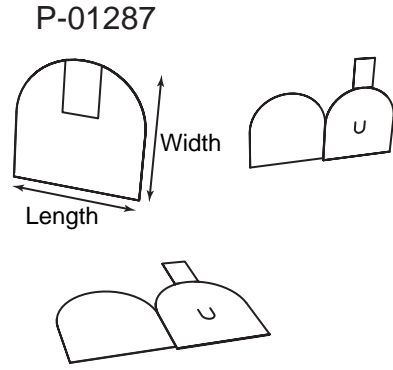

Die# 0337
& 0358

Die# 0369

Die# B-269-JF

Die# B-272-JF

P-01018

P-01043

Product Type: Mini CD Holders

Die #	Length x Width x Depth	Description
0337	4 x 5-1/4 x 1/16	Mini CD holder; 0358
0369	5-1/16 x 5 x 1/8	Mini CD holder with reinforced panel
B-269-JF	5-3/4 x 5-3/4 x 3/16	Mini CD holder with window holds hexagonal shaped CD
B-272-JF	5 x 3-1/2 x 1/8	Mini CD mailer with tuck flap
P-01018	5-1/16 x 3-1/2 x 3/16	4 panel mini CD holder; B-301-JF
P-01043	4 x 4-1/16	Mini CD mailer with wrap around tuck flap; B-315-JF

MCD-8

MINI CD

Product Type: Mini CD Mailer's and Holder

Die # Length x Width x Depth Description

Die #	Length x Width x Depth	Description
P-01096	5-1/4 x 4 x 1/8	Folded mini CD mailer with wrap around tuck flap; 0398
P-01432	5-1/4 x 4 x 1/8	Mini CD mailer has slit for mini CD and outer panel that tucks for mailing; 0466
P-01103	5 x 5 x 1/8	Mini CD zip strip mailer; 0399
P-01062	5-1/8 x 8-9/16 x 1/8	Standard mini CD mailer with diagonal pocket and wrap around tuck flap- alternative option to hold shaped CD of 4-1/8" in width; B-329-JF
P-01069	5-3/4 x 5-3/4	Single mini CD holder with detachable business reply card; 0390

MINI CD

Product Type: Mini CD Mailer's and Holder

Die #	Length x Width x Depth	Description
P-01223	4 x 6 x 1/8	Mini CD Wallet with Window and CD Slits; 0409
P-01287	3-5/8 x 3-13/16	Mini CD mailer with a "U" shaped slit to hold the mini cd in place; B-388-JF
P-01467	5 x 7	Mini CD mailer; B-459-JF
P-01542	5-1/4 x 5-1/4 x 3/16	Mini CD mailer; B-517
P-01468	5-1/4 x 5 x 1/8	3 panel Mini CD mailer; B-460-JF

Die # Length x Width x Depth Description

P-01663	5-1/4 x 8-1/2	Mini CD mailer with 3-1/2" slit; 0549
P-01674	3 x 4-1/2 x 1/8	Mini CD sleeve with business card slits; 0762, B-596-JF
P-01734	4 x 4 x 1/8	Four panel with a slit for a mini CD; 0565
P-01781	4 x 6 x 1/8	Mini CD wallet with window; 0580
P-01774	3-3/4 x 3-3/4 x 1/8	Three panel mini CD mailer; 0577