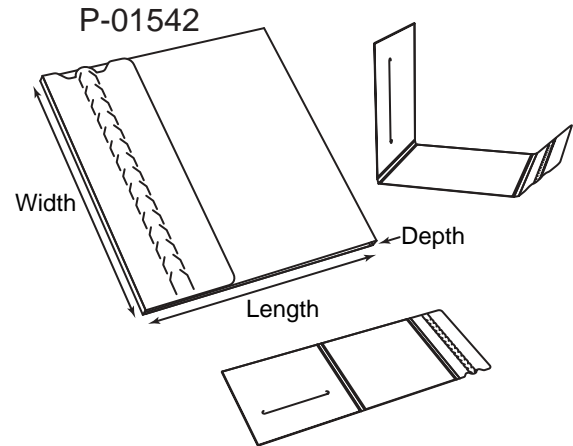

Die# 0337
& 0358

Die# 0369

Die# B-269-JF

Die# B-272-JF

P-01018

P-01043

Product Type: Mini CD Holders

Die #	Length x Width x Depth	Description
0337	4 x 5-1/4 x 1/16	Mini CD holder; 0358
0369	5-1/16 x 5 x 1/8	Mini CD holder with reinforced panel
B-269-JF	5-3/4 x 5-3/4 x 3/16	Mini CD holder with window holds hexagonal shaped CD
B-272-JF	5 x 3-1/2 x 1/8	Mini CD mailer with tuck flap
P-01018	5-1/16 x 3-1/2 x 3/16	4 panel mini CD holder; B-301-JF
P-01043	4 x 4-1/16	Mini CD mailer with wrap around tuck flap; B-315-JF

MCD-8

MINI CD

Product Type: Mini CD Mailer's and Holder

Die # Length x Width x Depth Description

Die #	Length x Width x Depth	Description
P-01096	5-1/4 x 4 x 1/8	Folded mini CD mailer with wrap around tuck flap; 0398
P-01432	5-1/4 x 4 x 1/8	Mini CD mailer has slit for mini CD and outer panel that tucks for mailing; 0466
P-01103	5 x 5 x 1/8	Mini CD zip strip mailer; 0399
P-01062	5-1/8 x 8-9/16 x 1/8	Standard mini CD mailer with diagonal pocket and wrap around tuck flap- alternative option to hold shaped CD of 4-1/8" in width; B-329-JF
P-01069	5-3/4 x 5-3/4	Single mini CD holder with detachable business reply card; 0390

MINI CD

Product Type: Mini CD Mailer's and Holder

Die #	Length x Width x Depth	Description
P-01223	4 x 6 x 1/8	Mini CD Wallet with Window and CD Slits; 0409
P-01287	3-5/8 x 3-13/16	Mini CD mailer with a "U" shaped slit to hold the mini cd in place; B-388-JF
P-01467	5 x 7	Mini CD mailer; B-459-JF
P-01542	5-1/4 x 5-1/4 x 3/16	Mini CD mailer; B-517
P-01468	5-1/4 x 5 x 1/8	3 panel Mini CD mailer; B-460-JF