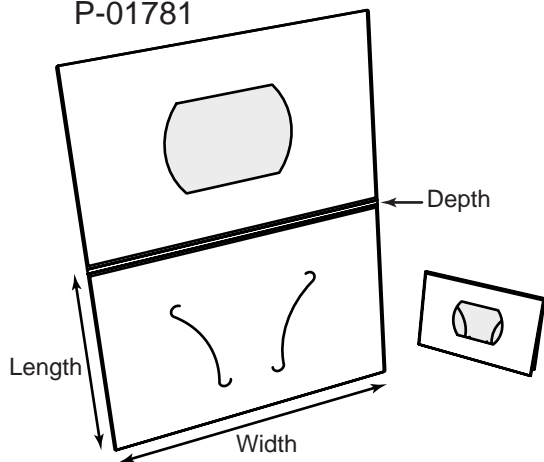

MCD-10

MINI CD

P-01781

Product Type: Mini CD Mailer's and Holder

Die #   Length x Width x Depth   Description

P-01663	5-1/4 x 8-1/2	Mini CD mailer with 3-1/2" slit; 0549
P-01674	3 x 4-1/2 x 1/8	Mini CD sleeve with business card slits; 0762, B-596-JF
P-01734	4 x 4 x 1/8	Four panel with a slit for a mini CD; 0565
P-01781	4 x 6 x 1/8	Mini CD wallet with window; 0580
P-01774	3-3/4 x 3-3/4 x 1/8	Three panel mini CD mailer; 0577