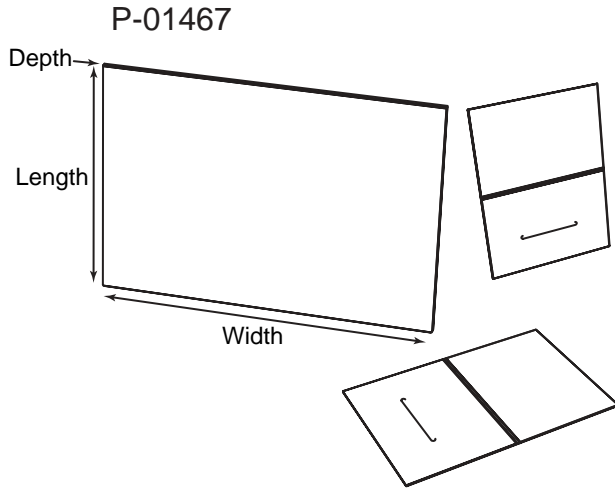

Die# 0337
& 0358

Die# 0369

Die# B-269-JF

Die# B-272-JF

P-01018

P-01043

Product Type: Mini CD Holders

Die #	Length x Width x Depth	Description
0337	4 x 5-1/4 x 1/16	Mini CD holder; 0358
0369	5-1/16 x 5 x 1/8	Mini CD holder with reinforced panel
B-269-JF	5-3/4 x 5-3/4 x 3/16	Mini CD holder with window holds hexagonal shaped CD
B-272-JF	5 x 3-1/2 x 1/8	Mini CD mailer with tuck flap
P-01018	5-1/16 x 3-1/2 x 3/16	4 panel mini CD holder; B-301-JF
P-01043	4 x 4-1/16	Mini CD mailer with wrap around tuck flap; B-315-JF

MCD-8

MINI CD

Product Type: Mini CD Mailer's and Holder

Die # Length x Width x Depth Description

Die #	Length x Width x Depth	Description
P-01096	5-1/4 x 4 x 1/8	Folded mini CD mailer with wrap around tuck flap; 0398
P-01432	5-1/4 x 4 x 1/8	Mini CD mailer has slit for mini CD and outer panel that tucks for mailing; 0466
P-01103	5 x 5 x 1/8	Mini CD zip strip mailer; 0399
P-01062	5-1/8 x 8-9/16 x 1/8	Standard mini CD mailer with diagonal pocket and wrap around tuck flap- alternative option to hold shaped CD of 4-1/8" in width; B-329-JF
P-01069	5-3/4 x 5-3/4	Single mini CD holder with detachable business reply card; 0390

MINI CD

Product Type: Mini CD Mailer's and Holder

Die #	Length x Width x Depth	Description
P-01223	4 x 6 x 1/8	Mini CD Wallet with Window and CD Slits; 0409
P-01287	3-5/8 x 3-13/16	Mini CD mailer with a "U" shaped slit to hold the mini cd in place; B-388-JF
P-01467	5 x 7	Mini CD mailer; B-459-JF
P-01542	5-1/4 x 5-1/4 x 3/16	Mini CD mailer; B-517
P-01468	5-1/4 x 5 x 1/8	3 panel Mini CD mailer; B-460-JF