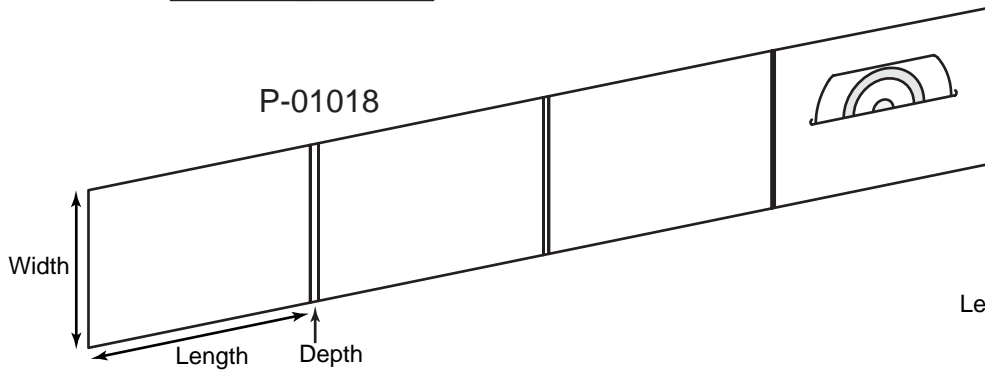

Die# 0337
& 0358

Die# 0369

Die# B-269-JF

Die# B-272-JF

P-01018

P-01043

Product Type: Mini CD Holders

Die #	Length x Width x Depth	Description
0337	4 x 5-1/4 x 1/16	Mini CD holder; 0358
0369	5-1/16 x 5 x 1/8	Mini CD holder with reinforced panel
B-269-JF	5-3/4 x 5-3/4 x 3/16	Mini CD holder with window holds hexagonal shaped CD
B-272-JF	5 x 3-1/2 x 1/8	Mini CD mailer with tuck flap
P-01018	5-1/16 x 3-1/2 x 3/16	4 panel mini CD holder; B-301-JF
P-01043	4 x 4-1/16	Mini CD mailer with wrap around tuck flap; B-315-JF