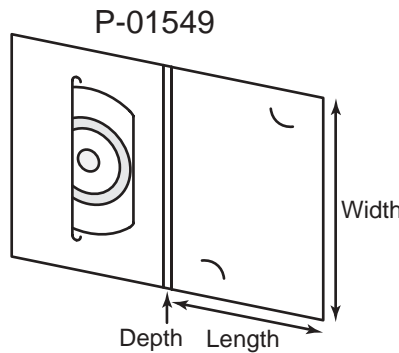

P-02574 & P-01530

MCD-5

P-01586

Product Type: Mini CD Holders

Die # Length x Width x Depth Description

Die #	Length x Width x Depth	Description
P-02574	3-3/8 x 2-1/2	Mini CD sleeve with finger notches; holds 40MB mini CD 0248
P-01530	3-3/8 x 2-5/8	Mini CD sleeve with finger notches; 0342, B-653-JF
P-01675	3-3/16 x 2-7/16	Mini CD sleeve with finger notches; 0240, B-768-JF
P-01918	3-5/16 x 2-11/16	Mini CD sleeve with finger notches; 0335, 0615, B-773
P-01083	3-3/16 x 2-13/16	Mini CD sleeve with finger notches; 0394
P-01115	5-1/8 x 5 x 1/8	Mini CD holder; B-013-JF
0239	3-1/2 x 5 x 3/16	Mini CD holder
P-01586	6 x 6 x 1/8	Mini CD holder with window; 0341, B-142
P-01193	5-3/16 x 5-1/16 x 1/4	Mini CD and regular sized CD holder; B-068-JF
P-01406	3-1/2 x 5 x 3/16	Mini CD holder with business card slots; 0324, B-139-JF
P-01141	3-1/2 x 5	Mini CD sleeve with fold over flap; B-138

MINI CD

MCD-6

Die# B-177-JF & 0253

Product Type: Mini CD Holders

Die # Length x Width x Depth Description

Die #	Length x Width x Depth	Description
P-01328	3-1/2 x 5	Mini CD holder with vertical CD slot; 0278
0277	8 x 4-1/2	Mini CD hanger
P-02245	5-3/4 x 5-3/4 x 1/8	Book style mini CD holder with "S" curves and business card slots; 0302, I-169-JF
0301	2-7/8 x 3-5/16 x 1/8	Mini CD holder with thumb slot
P-01346	4 x 6 x 1/4	3 panel mini CD mailer holds 3 mini CDs; B-126
B-177-JF	2-1/2 x 3-3/16 x 1/16	Mini CD sleeve
0253	2-1/2 x 3-3/16 x 1/16	Mini CD sleeve
P-01500	3-1/2 x 5	Mini CD holder with single mini CD pocket, reinforced panel and business card slots; 0318, B-486-JF
P-01549	3-1/2 x 5 x 3/16	Mini CD Wallet with BC-5 slits; 0502, B-252-JF
P-01005	3-5/16 x 2-13/16	Mini CD Sleeve; 0371