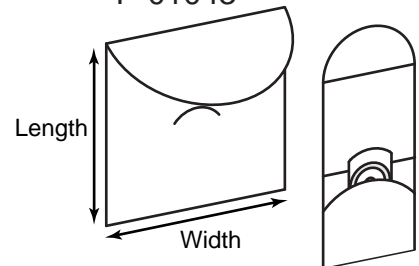

MINI CD

MCD-6

Die# B-177-JF & 0253

Product Type: Mini CD Holders

Die # Length x Width x Depth Description

Die #	Length x Width x Depth	Description
P-01328	3-1/2 x 5	Mini CD holder with vertical CD slot; 0278
0277	8 x 4-1/2	Mini CD hanger
P-02245	5-3/4 x 5-3/4 x 1/8	Book style mini CD holder with "S" curves and business card slots; 0302, I-169-JF
0301	2-7/8 x 3-5/16 x 1/8	Mini CD holder with thumb slot
P-01346	4 x 6 x 1/4	3 panel mini CD mailer holds 3 mini CDs; B-126
B-177-JF	2-1/2 x 3-3/16 x 1/16	Mini CD sleeve
0253	2-1/2 x 3-3/16 x 1/16	Mini CD sleeve
P-01500	3-1/2 x 5	Mini CD holder with single mini CD pocket, reinforced panel and business card slots; 0318, B-486-JF
P-01549	3-1/2 x 5 x 3/16	Mini CD Wallet with BC-5 slits; 0502, B-252-JF
P-01005	3-5/16 x 2-13/16	Mini CD Sleeve; 0371

Die# 0337
& 0358

Die# 0369

Die# B-269-JF

Die# B-272-JF

P-01018

P-01043

Product Type: Mini CD Holders

Die #	Length x Width x Depth	Description
0337	4 x 5-1/4 x 1/16	Mini CD holder; 0358
0369	5-1/16 x 5 x 1/8	Mini CD holder with reinforced panel
B-269-JF	5-3/4 x 5-3/4 x 3/16	Mini CD holder with window holds hexagonal shaped CD
B-272-JF	5 x 3-1/2 x 1/8	Mini CD mailer with tuck flap
P-01018	5-1/16 x 3-1/2 x 3/16	4 panel mini CD holder; B-301-JF
P-01043	4 x 4-1/16	Mini CD mailer with wrap around tuck flap; B-315-JF

MCD-8

MINI CD

Product Type: Mini CD Mailer's and Holder

Die # Length x Width x Depth Description

Die #	Length x Width x Depth	Description
P-01096	5-1/4 x 4 x 1/8	Folded mini CD mailer with wrap around tuck flap; 0398
P-01432	5-1/4 x 4 x 1/8	Mini CD mailer has slit for mini CD and outer panel that tucks for mailing; 0466
P-01103	5 x 5 x 1/8	Mini CD zip strip mailer; 0399
P-01062	5-1/8 x 8-9/16 x 1/8	Standard mini CD mailer with diagonal pocket and wrap around tuck flap- alternative option to hold shaped CD of 4-1/8" in width; B-329-JF
P-01069	5-3/4 x 5-3/4	Single mini CD holder with detachable business reply card; 0390