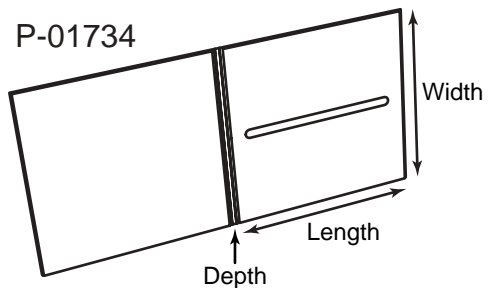

MCD-10

MINI CD

P-01734

Product Type: Mini CD Mailer's and Holder

Die #   Length x Width x Depth   Description

P-01663	5-1/4 x 8-1/2	Mini CD mailer with 3-1/2" slit; 0549
P-01674	3 x 4-1/2 x 1/8	Mini CD sleeve with business card slits; 0762, B-596-JF
P-01734	4 x 4 x 1/8	Four panel with a slit for a mini CD; 0565
P-01781	4 x 6 x 1/8	Mini CD wallet with window; 0580
P-01774	3-3/4 x 3-3/4 x 1/8	Three panel mini CD mailer; 0577